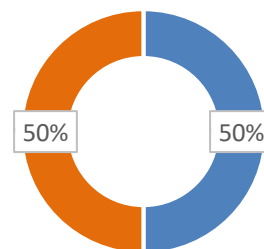

**Código do projeto: POCI-02-0752-FEDER-041323**

**Sistema de incentivos à qualificação e internacionalização de PME  
M A SALGUEIRO EXPORTADORA 2020**

FEDER      Custo total elegível:      864.055,00 €  
                  Apoio financeiro da UE:      388.824,75 €

■ Executado   ■ Por executar

PORTUGAL

Norte

**Síntese do projeto**

No âmbito deste projeto, a MA Salgueiro pretende realizar todo um conjunto de investimentos, fortemente centrados no vetor internacionalização. Nesse sentido, pretende seguir uma estratégia de diversificação dos seus mercados de atuação, reforçando a sua posição e presença em mercados classificados como prioritários, tendo em consideração investimentos anteriores, mas também características intrínsecas e atratividade dos mesmos. Para além dessa diversificação e expansão dos seus mercados de atuação, a MA Salgueiro pretende igualmente dinamizar e reforçar a sua marca junto dos seus potenciais clientes.